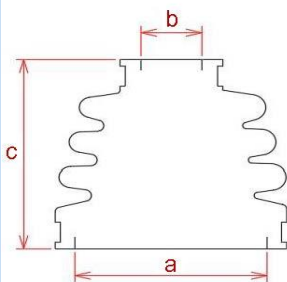

## 《 ドライブシャフトブーツ Mタッチ 》

ミヤコ品番/バーコード	希望小売価格	参考品番	部位	代表車種名	型式	年式
<b>M-652G</b> 【49 56686 427432】	<b>6,500</b>	44018-T6G-010	アウター	N-BOX (ターボ除く)	JF1,2,4	11.12-
<b>M-653G</b> 【49 56686 427449】	<b>6,500</b>	44018-TTA-000	アウター	N-BOX (ターボ除く)	JF3	17.9-
<b>M-654G</b> 【49 56686 427463】	<b>6,500</b>	44018-TXA-000	アウター	N-VAN (CVTターボ除く)	JJ1,JJ2	18.7-
<b>M-655G</b> 【49 56686 427487】	<b>6,500</b>	44018-TXA-N00	アウター	N-VAN (6MT, CVTターボ)	JJ1,JJ2	18.7-
<b>M-656G</b> 【49 56686 427456】	<b>6,500</b>	44017-TTA-000	インナー	N-BOX (ターボ除く)	JF3	17.9-
<b>M-657G</b> 【49 56686 427470】	<b>6,500</b>	44017-TXA-000	インナー	N-VAN (CVTターボ除く)	JJ1,JJ2	18.7-
<b>M-658G</b> 【49 56686 427494】	<b>6,500</b>	44017-TXA-N00	インナー	N-VAN (6MT, CVTターボ)	JJ1,JJ2	18.7-
<b>M-659G</b> 【49 56686 427500】	<b>6,500</b>	42018-T6B-J02	アウター	N-VAN	JJ2	18.7-
<b>M-660G</b> 【49 56686 427517】	<b>6,500</b>	42017-T6B-J01	インナー	N-VAN	JJ2	18.7-
<b>M-661G</b> 【49 56686 427524】	<b>6,500</b>	42017-TTB-003	インナー	N-BOX/ N-ONE/ N-WGN	JF4 / JG4/ JH4	17.9-/ 20.11-/ 19.6-
<b>M-662G</b> 【49 56686 427531】	<b>6,500</b>	42018-TTB-003	アウター	N-BOX/ N-ONE/ N-WGN	JF4 / JG4/ JH4	17.9-/ 20.11-/ 19.6-

※表示価格は消費税抜きの価格です。

【形状図】

No.	MタッチNo.	ブーツ刻印	ブーツ寸法 (参考値)			バンド刻印	
			大径(a)	小径(b)	長さ(c)	大径	小径
1	M-652G	1419	φ 70.0	φ 19.6	82.1	3390	1575
2	M-653G	1420	φ 66.2	φ 18.1	82.5	3280	1520
3	M-654G	1421	φ 79.0	φ 21.2	102.7	3690	1630
4	M-655G	1422	φ 82.5	φ 22.7	104.2	3790	1660
5	M-656G	A404	φ 58.9	φ 17.9	77.5	3050	1520
6	M-657G	A405	φ 70.3	φ 21.3	84.0	3410	1645
7	M-658G	A406	φ 70.1	φ 22.4	84.4	3400	1670
8	M-659G	F402	φ 71.0	φ 22.1	91.6	3440	1630
9	M-660G	F403	φ 66.4	φ 22.1	91.0	3290	1630
10	M-661G	F404	φ 60.6	φ 20.1	74.3	3115	1575
11	M-662G	F405	φ 61.7	φ 20.2	83.8	3170	1585