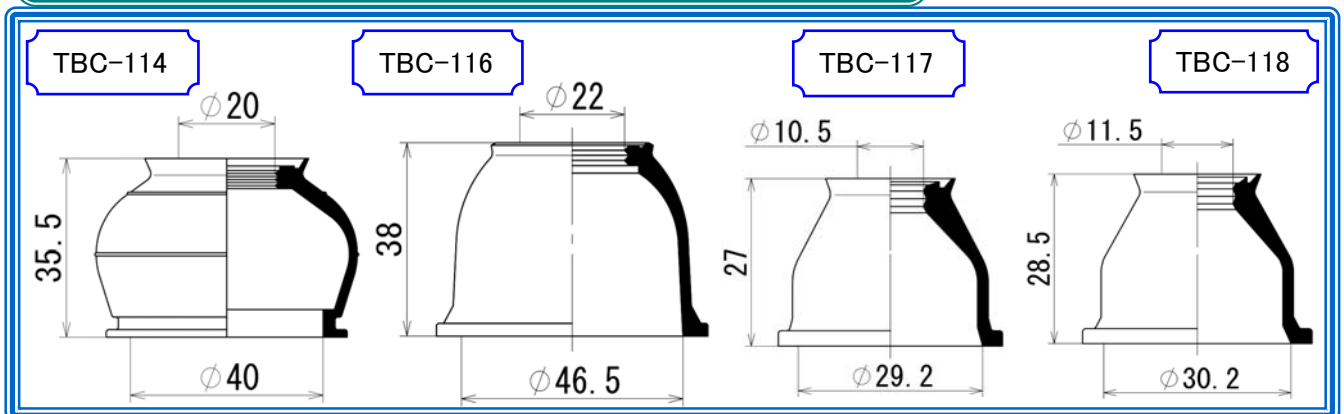

新製品発売のご案内

No.19-09
(令和元年 9月)

日頃は、ミヤコブレーキパーツを格別にお引き立て賜り 有り難く厚く御礼申し上げます。
この度 当社にて発売致しました 新製品の品番及び価格のご案内を申し上げます。

《 スライドピンボルト 》

ミヤコ品番/バーコード	希望小売価格	参考品番	部位	代表車種名/個数	寸法	型式/年式	入数	関連商品
CS-BL08 [49 56686 716543]	820	55461-50E10	R キャリパー	アルトワークス / ④	M12*1.25	HA11S/94.11-	10個/1袋	MP-56 CS-M056CA
				カプチーノ / ④		EA11R/91.10-		

《 スライドピンシリンダー 》

ミヤコ品番/バーコード	希望小売価格	参考品番	部位	代表車種名/個数	寸法	型式	年式	関連商品
CS-M056CA [49 56686 716550]	3,150	55431-50E10	A・B	アルトワークス / ④	φ 20	HA11S	94.11-	MP-56 CS-BL08
				カプチーノ / ④		EA11R	91.10-	

《 整備キット 》

ミヤコ品番/バーコード	希望小売価格	参考品番	代表車種名	型式	年式	構成内容
MM-6185 [49 56686 716536]	17,500	04901-E0151	レンジャー	FJ7JGA	10.5-	カップキット(WK-869*1) (WK-1091*1) オイルシールキット(H4947K*1) (H7001K*1)

《 ダストカバーブーツ 》

ミヤコ品番/バーコード	希望小売価格	参考品番	代表車種名	型式	年式	使用部位
TBC-114 [49 56686 305433]	1,000	43330-29575	ハイエース	KDH205V	04.8-07.9	ボールジョイントカバー (ローア) (ハント縮めタイプ)
TBC-116 [49 56686 305457]	900	40160-VW000	NV350キャラバン	E26	12.6-	ボールジョイントカバー (ローア) (カシメ縮めタイプ)
TBC-117 [49 56686 305464]	610	06535-T5A-305	N-BOX	JF3・4	17.9-	タイロッドエンドカバー (カシメ縮めタイプ)
TBC-118 [49 56686 305471]	610	06535-T7A-305	ヴェゼル	RU1,2,3,4	13.12-	タイロッドエンドカバー (カシメ縮めタイプ)

【形状図】 ★2019年 カタログCat.No.554にも掲載しています。

☆裏面もご覧ください……。

ミヤコ自動車工業株式会社

<http://www.miyaco-brake.co.jp/>