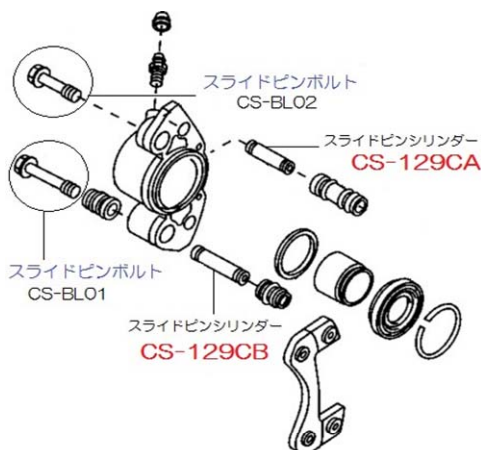

《 キャリパーピストン 》

ミヤコ品番/バーコード	希望小売価格	参考品番	部位	代表車種名/個数	寸法	型式	年式	使用キット
CPC-650 【49 56686 606516】	4,000	4605A221	F	デリカD:5 / ②	57.0	CV2W	11.12-	C-650P

《 ホイールシリンダ 》

ミヤコ品番/バーコード	希望小売価格	参考品番	部位	代表車種名/個数	寸法	型式	年式	使用キット
WC-G323 【49 56686 183468】	9,650	MR569249	R	ミラーージュデインゴ / ②	11/16	CQ2A	00.12-02.8	WK-620
WC-N502 【49 56686 183451】	4,540	44100-VC210	R	アトラス / ②	1	SQ2F24 (フルスパーロー)	07.6-	WK-1062

《 キャリパーライドピン 》

ミヤコ品番/バーコード	希望小売価格	参考品番	部位	代表車種名/本数	ピンタイプ	型式	年式	関連商品
CS-M1301 【49 56686 716444】	770	GML8-26-695	R	アテンザセダン/	A	GJ2AP	14.11-	MP-130 近日発売予定
		01473-T7A-P00		ヴェゼル/オデッセイ		RU1,2/RC4	13.12- /17.11-	
CS-M1302B 【49 56686 716451】	1,130	GML8-26-998	R	アテンザセダン	B プッシュ付	GJ2AP	14.11-	MP-130 近日発売予定
		01473-T7A-P00		ヴェゼル/オデッセイ		RU1,2/RC4	13.12- /17.11-	

※表示価格は消費税抜きの価格です。

☆裏面もご覧ください…。

ミヤコ自動車工業株式会社

<http://www.miyaco-brake.co.jp/>

新製品発売のご案内

《 ドライブシャフトブーツ Mタッチ 》

ミヤコ品番/バーコード	希望小売価格	参考品番	部位	代表車種名	型式	年式	関連商品
M-608G 【49 56686 265768】	6,500	C9B41-JA00A	アウター	エクストレイル	T31系	07.8-15.3	インナー: M-607G
M-615G 【49 56686 266024】	6,500	C9741-3VA0B	インナー	ノート	E12	12.9-16.11	アウター: M-557GT
M-616G 【49 56686 266031】	6,500	04437-33090	インナー	カムリ	AXVH70	17.6-	アウター: M-562G

形状図

図中の寸法は、ブーツ組付け時の寸法(参考値)です。
 =ブーツの下側形状が になっています。

インナー・アウター
とセットで品揃え
ができました♪

2019年版Mタッチ
型録Cat.No.555に
掲載してあります。

訂正のご案内

ミヤコニュース No.18-09で掲載致しました、スライドピンシリンダーにおいて誤りがありましたのでご案内申し上げます。

《 スライドピンシリンダー 》

ミヤコ品番/バーコード	参考品番	正	参考品番	全長	希望小売価格
CS-S129CA 【49 56686 716345】	47769-B5010	→	47779-87202	46.0mm	800
CS-S129CB 【49 56686 716352】	47779-87202	→	47769-B5010	61.5mm	700