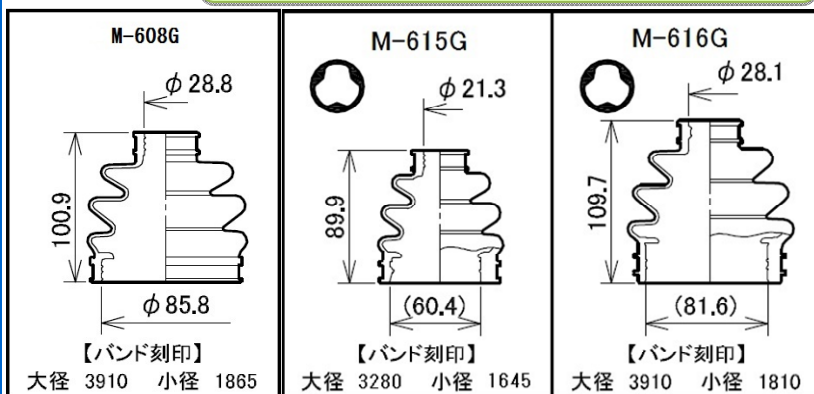

※表示価格は消費税抜きの価格です。

☆裏面もご覧ください…。

ミヤコ自動車工業株式会社

<http://www.miyaco-brake.co.jp/>

新製品発売のご案内

《 ドライブシャフトブーツ Mタッチ 》

ミヤコ品番/バーコード	希望小売価格	参考品番	部位	代表車種名	型式	年式	関連商品
M-608G 【49 56686 265768】	6,500	C9B41-JA00A	アウター	エクストレイル	T31系	07.8-15.3	インナー: M-607G
M-615G 【49 56686 266024】	6,500	C9741-3VA0B	インナー	ノート	E12	12.9-16.11	アウター: M-557GT
M-616G 【49 56686 266031】	6,500	04437-33090	インナー	カムリ	AXVH70	17.6-	アウター: M-562G

形状図

図中の寸法は、ブーツ組付け時の寸法(参考値)です。
 =ブーツの下側形状が になっています。

インナー・アウター
とセットで品揃え
ができました♪

2019年版Mタッチ
型録Cat.No.555に
掲載してあります。

訂正のご案内

ミヤコニュース No.18-09で掲載致しました、スライドピンシリンダーにおいて誤りがありましたのでご案内申し上げます。

《 スライドピンシリンダー 》

ミヤコ品番/バーコード	参考品番	正	参考品番	全長	希望小売価格
CS-S129CA 【49 56686 716345】	47769-B5010	→	47779-87202	46.0mm	800
CS-S129CB 【49 56686 716352】	47779-87202	→	47769-B5010	61.5mm	700