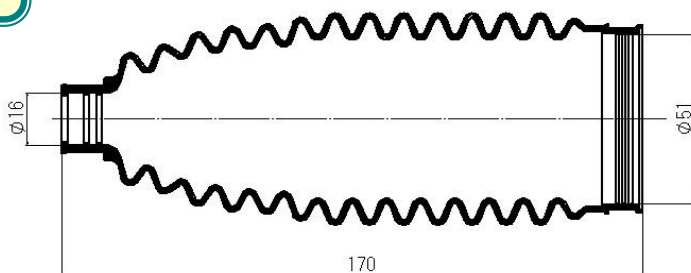

新製品発売のご案内

No.21-01
(令和3年1月)

日頃は、ミヤコブレーキパーツを格別にお引き立て賜り有り難く厚く御礼申し上げます。
この度 当社にて発売致しました 新製品の品番及び価格のご案内を申し上げます。

《 キャリパーピストン 》

ミヤコ品番/バーコード	希望小売価格	参考品番	部位	代表車種名/個数	寸法	型式	年式	使用キット
CPA-300 [49 56686 607063]	6,800	MB295610	F	キャンター / ②	67.9	FB51#, FE516	93.10- 02.7	A-300P

《 ブレーキホース 》

ミヤコ品番/バーコード	希望小売価格	参考品番	部位	代表車種名/本数	寸法	型式	年式	ホース関連品
BH-G398 [49 56686 427197]	1,900	4650A792 46201-6A00B	F-R	ミニキャブ / ① クリッパー	425	U61,62 ABS無 U71,72 ABS無	04.10- 13.12	1台分 F=GK-008 ④
BH-G399 [49 56686 427203]	1,900	4650A791 46201-6A00A	F-L	ミニキャブ / ① クリッパー	425	U61,62 ABS無 U71,72 ABS無	04.10- 13.12	
BH-G400 [49 56686 427210]	1,400	MR370044 46201-6A0A0	R-R R-L	ミニキャブ / ② クリッパー	330	U61,62 ABS無 U71,72 ABS無	98.11- 13.12	

《 ステアリングブーツ 》

ミヤコ品番/バーコード	希望小売価格	参考品番	代表車種名	型式	年式
R-839 [49 56686 266666]	1,760	45535-B2020 45535-B2050	ミラ/タント プレオ (MT車)	L275S/ L375S L275F	06.12-13.2 10.4-13.2

【形状図】

※表示価格は消費税抜きの価格です。

☆裏面もご覧ください・・・

ミヤコ自動車工業株式会社

<http://www.miyaco-brake.co.jp/>