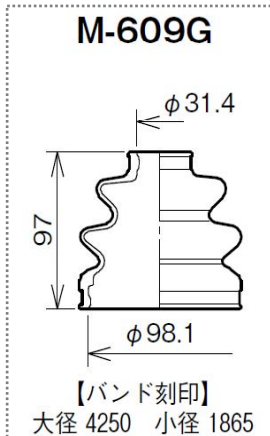

《 ダストカバーブーツ 》

ミヤコ品番/バーコード	希望小売価格	参考品番	代表車種名	型式	年式	使用部位
TBC-103 【49 56686 304672】	850	45046-29405	ダイナ・トヨエース	TRY220,230	03.5-	タイロッドエンドカバー (バンド締めタイプ)

※表示価格は消費税抜きの価格です。

★裏面もご覧ください…。

ミヤコ自動車工業株式会社

Miyaco ホームページ <http://www.miyaco-brake.co.jp/>

ドライブシャフトブーツ「Mタッチ」形状図のご案内

【形状図】
純正：樹脂タイプ

図中の寸法は、ブーツ組付け時の寸法(参考値)です。
○ = ブーツの下側形状が ○ になっています。

2018年版
Mタッチ型録
Cat.No.551に
掲載してあります。

ポイントラベルキャンペーンのご案内

日頃は、ミヤコ商品をご愛用賜り厚く御礼申し上げます。
今年も皆様への感謝の気持ちを込めて
景品付謝恩セールを実施しております。
この機会には是非ご用命の程 宜しくお願ひ申し上げます。