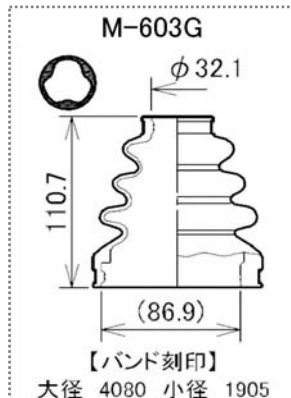

《 ダストカバーブーツ 》

ミヤコ品番/バーコード	希望小売価格	参考品番	代表車種名	型式	年式	使用部位
TBC-103 【49 56686 304672】	850	45046-29405	ダイナ・トヨエース	TRY220,230	03.5-	タイロッドエンドカバー (バンド締めタイプ)

※表示価格は消費税抜きの価格です。

★裏面もご覧ください…。

ミヤコ自動車工業株式会社

Miyaco ホームページ <http://www.miyaco-brake.co.jp/>

ドライブシャフトブーツ「Mタッチ」形状図のご案内

【形状図】
純正：樹脂タイプ

図中の寸法は、ブーツ組付け時の寸法(参考値)です。
○ = ブーツの下側形状が ○ になっています。

2018年版
Mタッチ型録
Cat.No.551に
掲載してあります。

ポイントラベルキャンペーンのご案内

日頃は、ミヤコ商品をご愛用賜り厚く御礼申し上げます。
今年も皆様への感謝の気持ちを込めて
景品付謝恩セールを実施しております。
この機会には是非ご用命の程 宜しくお願ひ申し上げます。