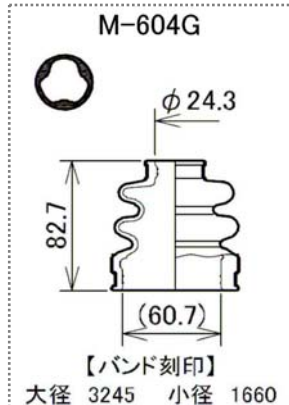

《 ダストカバーブーツ 》

ミヤコ品番/バーコード	希望小売価格	参考品番	代表車種名	型式	年式	使用部位
TBC-103 【49 56686 304672】	850	45046-29405	ダイナ・トヨエース	TRY220,230	03.5-	タイロッドエンドカバー (バンド締めタイプ)

※表示価格は消費税抜きの価格です。

★裏面もご覧ください…。

ミヤコ自動車工業株式会社

Miyaco ホームページ <http://www.miyaco-brake.co.jp/>

ドライブシャフトブーツ「Mタッチ」形状図のご案内

【形状図】
純正：樹脂タイプ

図中の寸法は、ブーツ組付け時の寸法(参考値)です。
○ = ブーツの下側形状が ○ になっています。

2018年版
Mタッチ型録
Cat.No.551に
掲載してあります。

ポイントラベルキャンペーンのご案内

日頃は、ミヤコ商品をご愛用賜り厚く御礼申し上げます。
今年も皆様への感謝の気持ちを込めて
景品付謝恩セールを実施しております。
この機会には是非ご用命の程 宜しくお願ひ申し上げます。