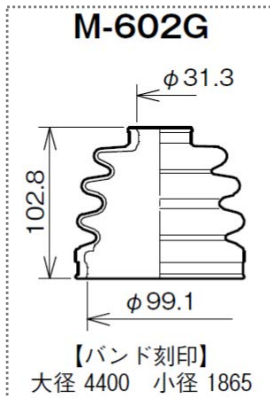

《 ダストカバーブーツ 》

ミヤコ品番/バーコード	希望小売価格	参考品番	代表車種名	型式	年式	使用部位
TBC-103 【49 56686 304672】	850	45046-29405	ダイナ・トヨエース	TRY220,230	03.5-	タイロッドエンドカバー (バンド締めタイプ)

※表示価格は消費税抜きの価格です。

★裏面もご覧ください…。

ミヤコ自動車工業株式会社

Miyaco ホームページ <http://www.miyaco-brake.co.jp/>

ドライブシャフトブーツ「Mタッチ」形状図のご案内

【形状図】
純正：樹脂タイプ

図中の寸法は、ブーツ組付け時の寸法(参考値)です。
○ = ブーツの下側形状が ○ になっています。

2018年版
Mタッチ型録
Cat.No.551に
掲載してあります。

ポイントラベルキャンペーンのご案内

日頃は、ミヤコ商品をご愛用賜り厚く御礼申し上げます。
今年も皆様への感謝の気持ちを込めて
景品付謝恩セールを実施しております。
この機会には是非ご用命の程 宜しくお願ひ申し上げます。