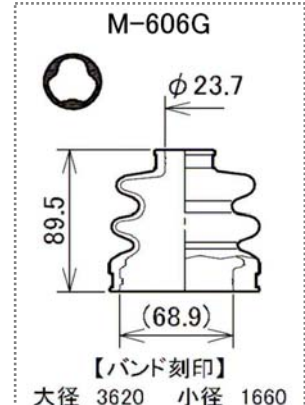

《 ダストカバーブーツ 》

ミヤコ品番/バーコード	希望小売価格	参考品番	代表車種名	型式	年式	使用部位
TBC-103 【49 56686 304672】	850	45046-29405	ダイナ・トヨエース	TRY220,230	03.5-	タイロッドエンドカバー (バンド締めタイプ)

※表示価格は消費税抜きの価格です。

★裏面もご覧ください…。

ミヤコ自動車工業株式会社

Miyaco ホームページ <http://www.miyaco-brake.co.jp/>

ドライブシャフトブーツ「Mタッチ」形状図のご案内

【形状図】
純正：樹脂タイプ

図中の寸法は、ブーツ組付け時の寸法(参考値)です。
○ = ブーツの下側形状が ○ になっています。

2018年版
Mタッチ型録
Cat.No.551に
掲載してあります。

ポイントラベルキャンペーンのご案内

日頃は、ミヤコ商品をご愛用賜り厚く御礼申し上げます。
今年も皆様への感謝の気持ちを込めて
景品付謝恩セールを実施しております。
この機会には是非ご用命の程 宜しくお願ひ申し上げます。