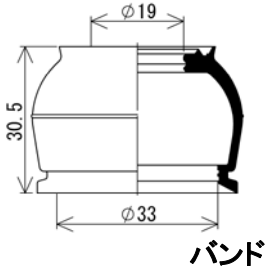

### 《 クラッチリリースシリンダ 》

ミヤコ品番/バーコード	希望小売価格	参考品番	部位	代表車種名/個数	寸法	型式	年式	使用キット
<b>CC-N233</b> [49 56686 166683]	<b>5,230</b>	30620-WJ10A	—	サファリ/ シビリアン	13/16	WTY61/ BCW41	00.11- 02.11/ 00.11- 04.9	未設定

### 《 ダストカバーブーツ 》

ミヤコ品番/バーコード	希望小売価格	参考品番	代表車種名	型式	年式	適用
<b>TBC-063</b> [49 56686 303491]	<b>590</b>	51225-SL5-003	アコード/ オデッセイ	CL7.8.9/ RB1.2.3.4	02.10-/ 03.10-	ボールジョイントカバー(ロア) (バンド締めタイプ)
<b>TBC-067</b> [49 56686 303538]	<b>900</b>	8-97031-370-1	エルフ	NKR66,71, 81	93.5-	ボールジョイントカバー(ロア) (バンド締めタイプ)
<b>TBC-068</b> [49 56686 303545]	<b>500</b>	53546-SCC-003	ライフ/ N-BOX	JB5,6,7,8 JF1,2	03.9- 08.11/ 11.12-	タイロッドエンドカバー (カシメタイプ)

#### 形状図

TBC-063

TBC-067

TBC-068

※詳細は、2016年 5月発行  
Cat.No.548のカタログを  
ご参照願います。

イメージキャラクター  
カップちゃん

ブーツくん

※表示価格は消費税抜きの価格です。