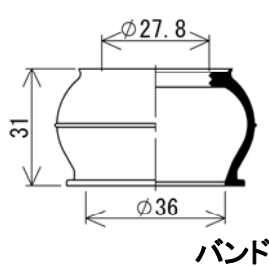

### 《 クラッチリリースシリンダ 》

ミヤコ品番/バーコード	希望小売価格	参考品番	部位	代表車種名/個数	寸法	型式	年式	使用キット
<b>CC-N233</b> [49 56686 166683]	<b>5,230</b>	30620-WJ10A	—	サファリ/ シビリアン	13/16	WTY61/ BCW41	00.11- 02.11/ 00.11- 04.9	未設定

### 《 ダストカバーブーツ 》

ミヤコ品番/バーコード	希望小売価格	参考品番	代表車種名	型式	年式	適用
<b>TBC-063</b> [49 56686 303491]	<b>590</b>	51225-SL5-003	アコード/ オデッセイ	CL7.8.9/ RB1.2.3.4	02.10-/ 03.10-	ボールジョイントカバー(ロア) (バンド締めタイプ)
<b>TBC-067</b> [49 56686 303538]	<b>900</b>	8-97031-370-1	エルフ	NKR66,71, 81	93.5-	ボールジョイントカバー(ロア) (バンド締めタイプ)
<b>TBC-068</b> [49 56686 303545]	<b>500</b>	53546-SCC-003	ライフ/ N-BOX	JB5,6,7,8 JF1,2	03.9- 08.11/ 11.12-	タイロッドエンドカバー (カシメタイプ)

#### 形状図

TBC-063

TBC-067

TBC-068

※詳細は、2016年 5月発行  
Cat.No.548のカタログを  
ご参照願います。

イメージキャラクター  
カップちゃん

ブーツくん

※表示価格は消費税抜きの価格です。